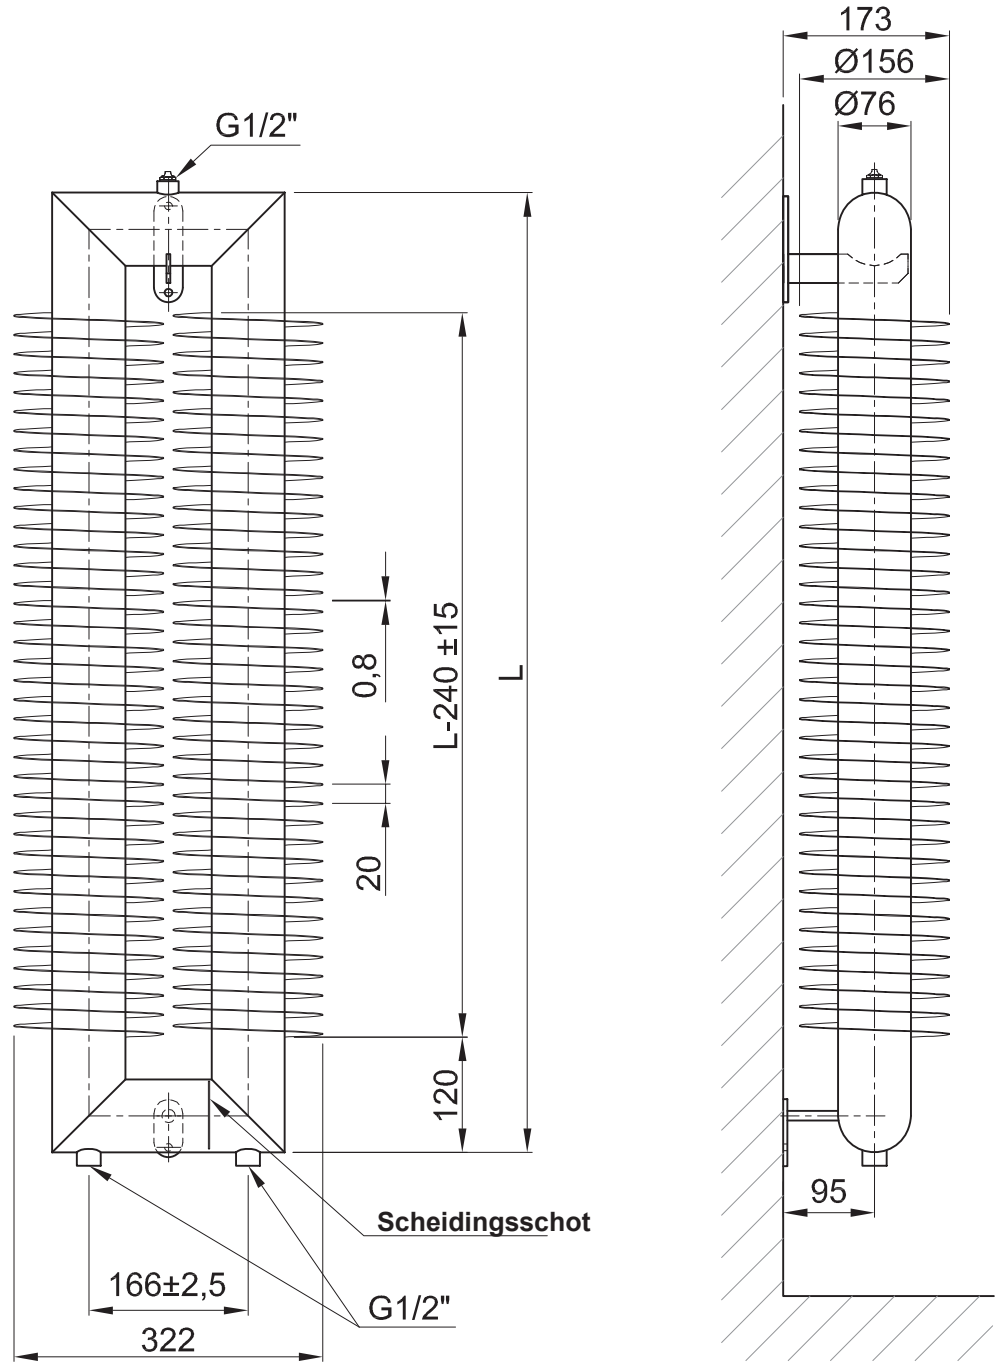

Staal
Winding: 32/92 mm

Afwerking
RAL 9016 wit Meerprijs:
andere RAL

Specificaties
max. 10 bar
max. 90° C

Standaard breedte 197 mm

Standaard hoogtes 500, 1000, 1500, 2000, 2500, 3000

Horizontale Variante
Spiralix Horizontal

Staal
Winding: 57/137 mm

Afwerking
RAL 9016 wit Meerprijs:
andere RAL

Specificaties
max. 10 bar
max. 90° C

Standaard breedte 283 mm

Standaard hoogtes 500, 1000, 1500, 2000, 2500, 3000

Horizontale Variante
Spiralix Horizontal

 **Staal**
Winding: 76/156 mm

 **Afwerking**
RAL 9016 wit Meerprijs:
andere RAL

 **Specificaties**
max. 10 bar
max. 90° C

 **(A)** **Standaard breedte 322 mm**

 **(B)** **Standaard hoogtes 500, 1000, 1500, 2000, 2500, 3000, 4000, 5000, 6000**

 **Horizontale Variante**
Spiralix Horizontal

 **Leveringstermijn**
4 - 6 weken

Aansluitingen | Varianten

Meerprijs standaard