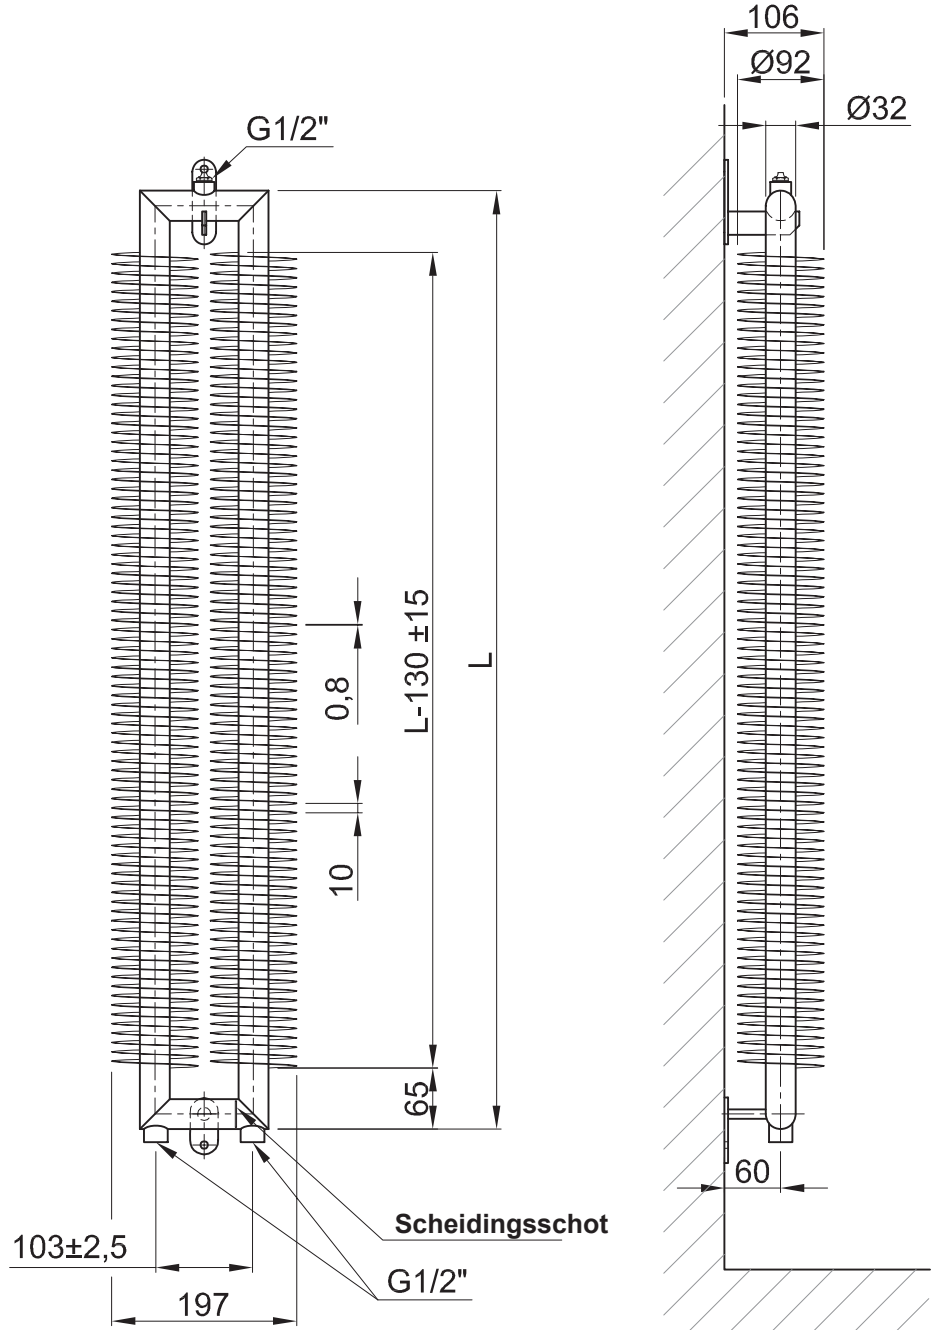

Staal
Winding: 32/92 mm

Afwerking
RAL 9016 wit Meerprijs:
andere RAL

Specificaties
max. 10 bar
max. 90° C

Standaard breedte 197 mm

Standaard hoogtes 500, 1000, 1500, 2000, 2500, 3000

Horizontale Variante
Spiralix Horizontal

Leveringstermijn
4 - 6 weken

Aansluitingen | Varianten

■ Meerprijs standaard

SPIRALIX Vertical RAT2 57/137

Vermogen Dt 50°C 400 ~ 6000 Watt
(afhankelijk van de afmeting)

Alle maten in MM | alle Abmessungen in MM | all dimensions in MM
L = Radiatorlengte | Heizkörperlänge | length of radiator
Gladde vinloze buizen op aanvraag | glatte Rohre (ohne Windung) auf Anfrage | tubes without winding on request

Staal
Winding: 57/137 mm

Afwerking
RAL 9016 wit Meerprijs:
andere RAL

Specificaties
max. 10 bar
max. 90° C

Standaard breedte 283 mm

Standaard hoogtes 500, 1000, 1500, 2000, 2500, 3000

Horizontale Variante
Spiralix Horizontal

 **Staal**
Winding: 76/156 mm

 **Afwerking**
RAL 9016 wit Meerprijs:
andere RAL

 **Specificaties**
max. 10 bar
max. 90° C

 **(A)** **Standaard breedte 322 mm**

 **(B)** **Standaard hoogtes 500, 1000, 1500, 2000, 2500, 3000, 4000, 5000, 6000**