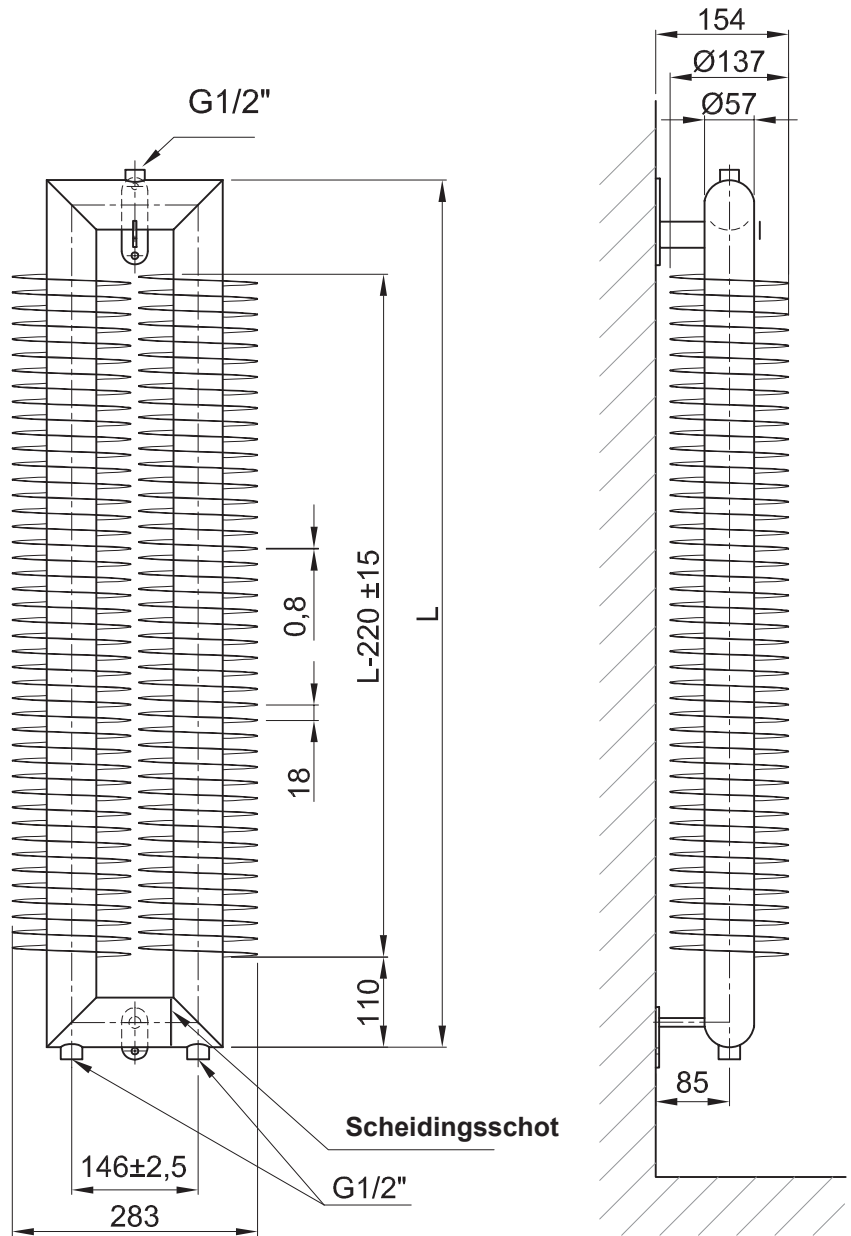

Staal
Winding: 32/92 mm

Afwerking
RAL 9016 wit Meerprijs:
andere RAL

Specificaties
max. 10 bar
max. 90° C

Standaard breedte 197 mm

Standaard hoogtes 500, 1000, 1500, 2000, 2500, 3000

Horizontale Variante
Spiralix Horizontal

Staal
Winding: 57/137 mm

Afwerking
RAL 9016 wit Meerprijs:
andere RAL

Specificaties
max. 10 bar
max. 90° C

Standaard breedte 283 mm

Standaard hoogtes 500, 1000, 1500, 2000, 2500, 3000

Horizontale Variante
Spiralix Horizontal

Leveringstermijn
4 - 6 weken

Aansluitingen | Varianten

■ Meerprijs standaard

SPIRALIX Vertical RAT2 76/156

Vermogen Dt 50°C 500 ~ 6200 Watt
(afhankelijk van de afmeting)

Alle maten in MM | alle Abmessungen in MM | all dimensions in MM
L = Radiatorlengte | Heizkörperlänge | length of radiator
Gladde vinloze buizen op aanvraag | glatte Rohre (ohne Windung) auf Anfrage | tubes without winding on request

 **Staal**
Winding: 76/156 mm

 **Afwerking**
RAL 9016 wit Meerprijs:
andere RAL

 **Specificaties**
max. 10 bar
max. 90° C

 **(A)** **Standaard breedte 322 mm**

 **(B)** **Standaard hoogtes 500, 1000, 1500, 2000, 2500, 3000, 4000, 5000, 6000**