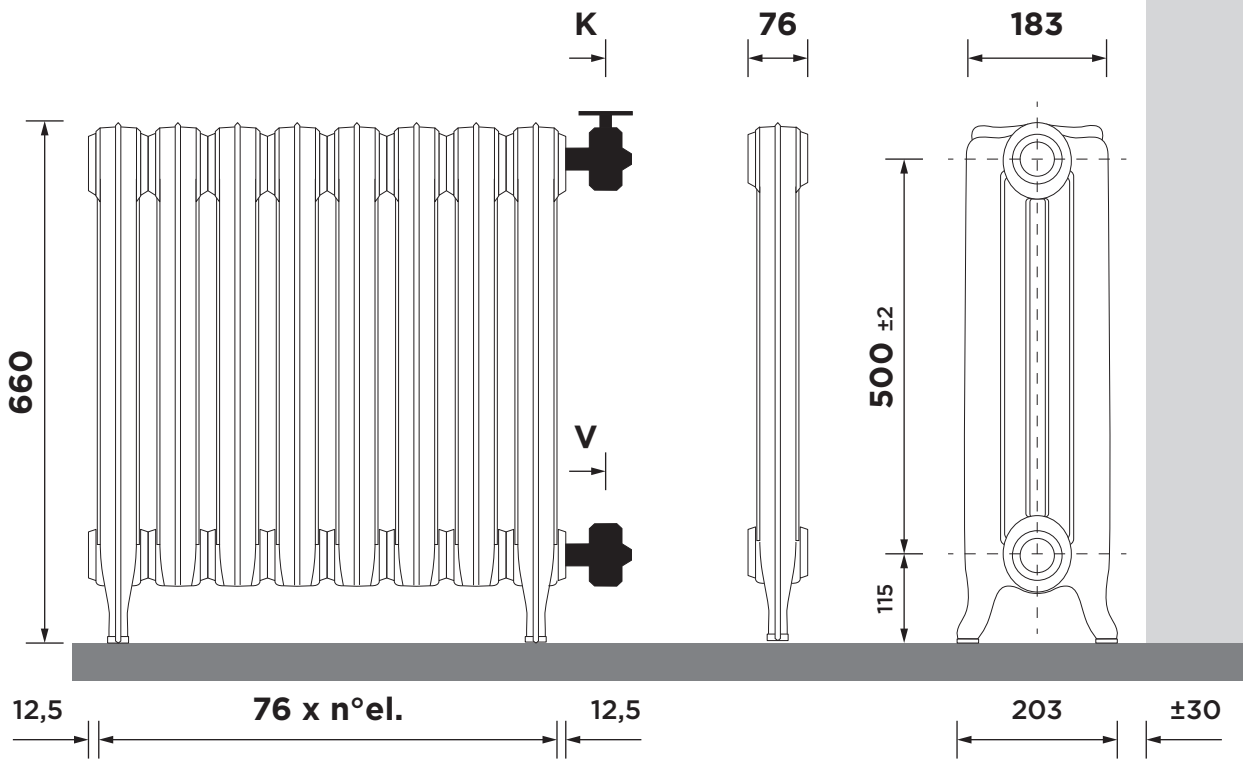

ART DECO AD760-07F, 557 x 760 x 203mm, Black Gold, Art Deco thermostatic valve set
example installation | Beispiel von Einbau | příklad instalace | voorbeeld installatie | пример установки

Features | Eigenschaften | Eigenschappen | vlastnosti | признаки:

- K=70mm V=55mm Epoca
- K=55mm V=55mm ArtDeco, ArtDeco Thermostat, Liberty
- K=43mm V=43mm Anuova
- K=41mm V=41mm Black Wheel
- K=40mm V=40mm Vintage Handle/Wheel

Code	Wall Floor	Dimensions 1el. W x H x D [mm]	75/65/20°C [Watt]	Interax [mm]	Volume [l]	Weight [kg]
AD510	W	76 x 460 x 203	93	350	1.90	8.1
AD660	W	76 x 600 x 203	105	500	2.26	10.6
AD760	W	76 x 700 x 203	121	600	2.64	11.6
AD955	W	76 x 895 x 203	191	795	3.32	13.9
AD510	F	76 x 510 x 203	93	350	1.90	8.1
AD660	F	76 x 660 x 203	105	500	2.26	10.6
AD760	F	76 x 760 x 203	121	600	2.64	11.6
AD955	F	76 x 955 x 203	191	795	3.32	13.9

**Connections | Anschlüsse | aansluitingen
připojení | подключения:**

ART DECO, tolerances ± 2 mm, ^{*)} for extra charge

on the floor | bodenstehend | vloerstaand | na zemi | на полу/ногах

AD510-F, all dimensions in mm ±2

on the wall | wandhängend | muurhangend | na zdi | на стене

AD510-W, all dimensions in mm ±2

wall brackets not incl. - quantity and price accordig size/weight
Wandhalter nicht inkl. - Anzahl und Preis je nach Größe/Gewicht
Muurbeugel niet inbegrepen - aantal en prijs afhankelijk van grootte
konzole nejsou součástí - počet a cena dle velikosti/hmotnosti
настенные консоли не вкл. - кол. и цена в зависимости от размера