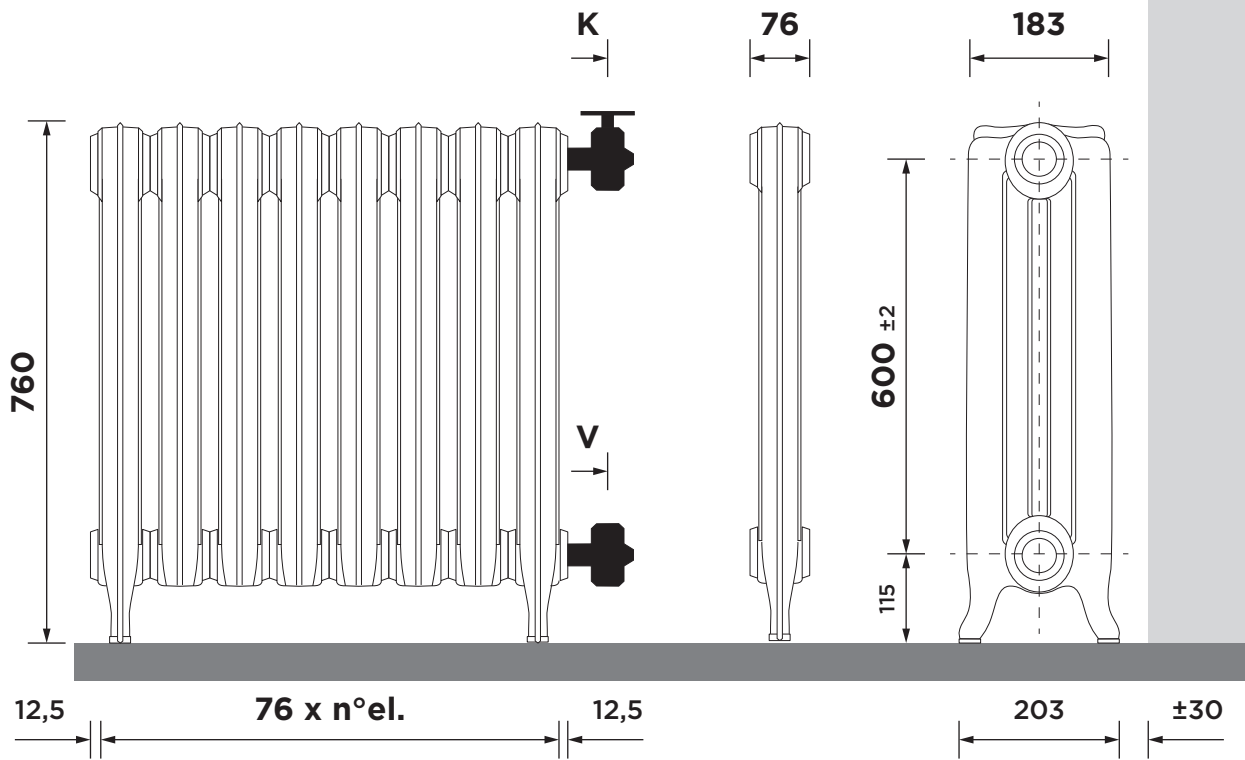

- K=70mm V=55mm Epoca
- K=55mm V=55mm ArtDeco, ArtDeco Thermostat, Liberty
- K=43mm V=43mm Anuova
- K=41mm V=41mm Black Wheel
- K=40mm V=40mm Vintage Handle/Wheel

Code	Wall Floor	Dimensions 1el. W x H x D [mm]	75/65/20°C [Watt]	Interax [mm]	Volume [l]	Weight [kg]
AD510	W	76 x 460 x 203	93	350	1.90	8.1
AD660	W	76 x 600 x 203	105	500	2.26	10.6
AD760	W	76 x 700 x 203	121	600	2.64	11.6
AD955	W	76 x 895 x 203	191	795	3.32	13.9
AD510	F	76 x 510 x 203	93	350	1.90	8.1
AD660	F	76 x 660 x 203	105	500	2.26	10.6
AD760	F	76 x 760 x 203	121	600	2.64	11.6
AD955	F	76 x 955 x 203	191	795	3.32	13.9

on the wall | wandhängend | muurhangend | na zdi | на стене

AD510-W, all dimensions in mm ±2

wall brackets not incl. - quantity and price accordig size/weight
Wandhalter nicht inkl. - Anzahl und Preis je nach Größe/Gewicht
Muurbeugel niet inbegrepen - aantal en prijs afhankelijk van grootte
konzole nejsou součástí - počet a cena dle velikosti/hmotnosti
настенные консоли не вкл. - кол. и цена в зависимости от размера

on the floor | bodenstehend | vloerstaand | na zemi | на полу/ногах

AD510-F, all dimensions in mm ±2

on the wall | wandhängend | muurhangend | na zdi | на стене

AD510-W, all dimensions in mm ±2

wall brackets not incl. - quantity and price accordig size/weight
Wandhalter nicht inkl. - Anzahl und Preis je nach Größe/Gewicht
Muurbeugel niet inbegrepen - aantal en prijs afhankelijk van grootte
konzole nejsou součástí - počet a cena dle velikosti/hmotnosti
настенные консоли не вкл. - кол. и цена в зависимости от размера