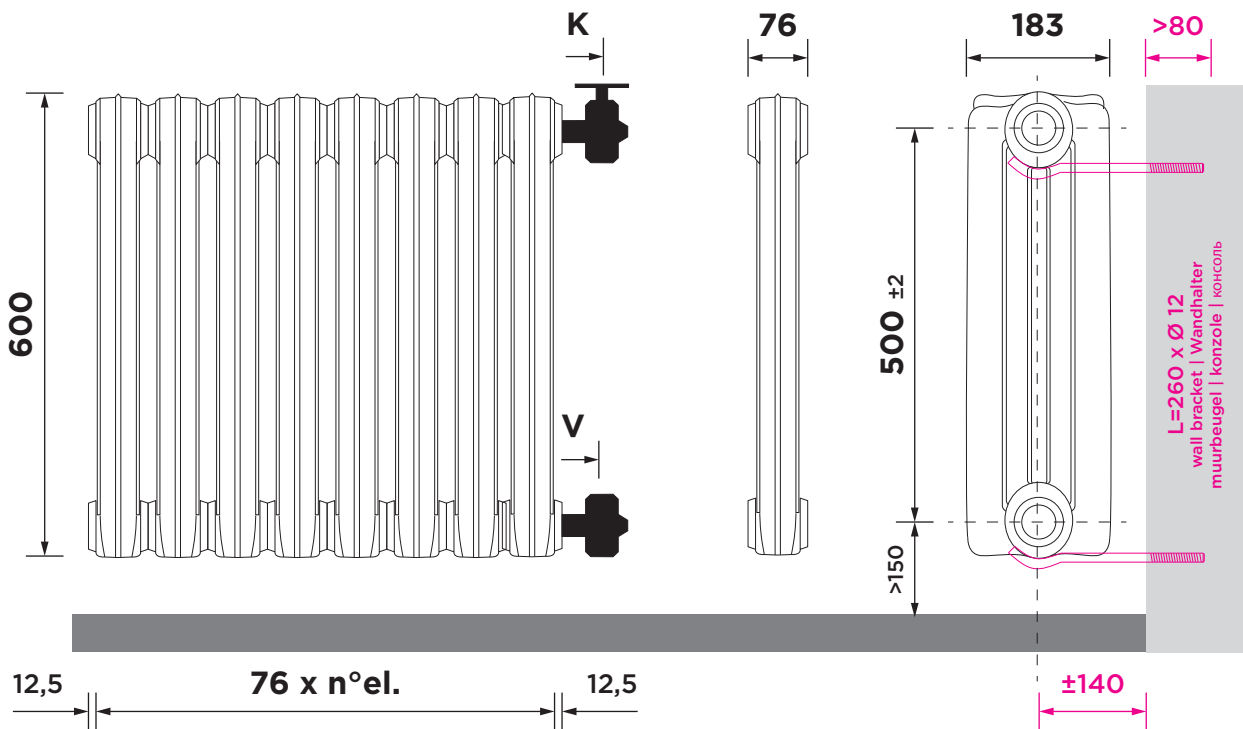

- K=70mm V=55mm Epoca
- K=55mm V=55mm ArtDeco, ArtDeco Thermostat, Liberty
- K=43mm V=43mm Anuova
- K=41mm V=41mm Black Wheel
- K=40mm V=40mm Vintage Handle/Wheel

Code	Wall Floor	Dimensions 1el. W x H x D [mm]	75/65/20°C [Watt]	Interax [mm]	Volume [l]	Weight [kg]
AD510	W	76 x 460 x 203	93	350	1.90	8.1
AD660	W	76 x 600 x 203	105	500	2.26	10.6
AD760	W	76 x 700 x 203	121	600	2.64	11.6
AD955	W	76 x 895 x 203	191	795	3.32	13.9
AD510	F	76 x 510 x 203	93	350	1.90	8.1
AD660	F	76 x 660 x 203	105	500	2.26	10.6
AD760	F	76 x 760 x 203	121	600	2.64	11.6
AD955	F	76 x 955 x 203	191	795	3.32	13.9

**Connections | Anschlüsse | aansluitingen
připojení | подключения:**

ART DECO, tolerances ± 2 mm, ^{*)} for extra charge

on the floor | bodenstehend | vloerstaand | na zemi | на полу/ногах

AD510-F, all dimensions in mm ±2

on the wall | wandhängend | muurhangend | na zdi | на стене

AD510-W, all dimensions in mm ±2

wall brackets not incl. - quantity and price accordig size/weight
Wandhalter nicht inkl. - Anzahl und Preis je nach Größe/Gewicht
Muurbeugel niet inbegrepen - aantal en prijs afhankelijk van grootte
konzole nejsou součástí - počet a cena dle velikosti/hmotnosti
настенные консоли не вкл. - кол. и цена в зависимости от размера

on the floor | bodenstehend | vloerstaand | na zemi | на полу/ногах

AD510-F, all dimensions in mm ±2

on the wall | wandhängend | muurhangend | na zdi | на стене

AD510-W, all dimensions in mm ±2

wall brackets not incl. - quantity and price accordig size/weight
Wandhalter nicht inkl. - Anzahl und Preis je nach Größe/Gewicht
Muurbeugel niet inbegrepen - aantal en prijs afhankelijk van grootte
konzole nejsou součástí - počet a cena dle velikosti/hmotnosti
настенные консоли не вкл. - кол. и цена в зависимости от размера