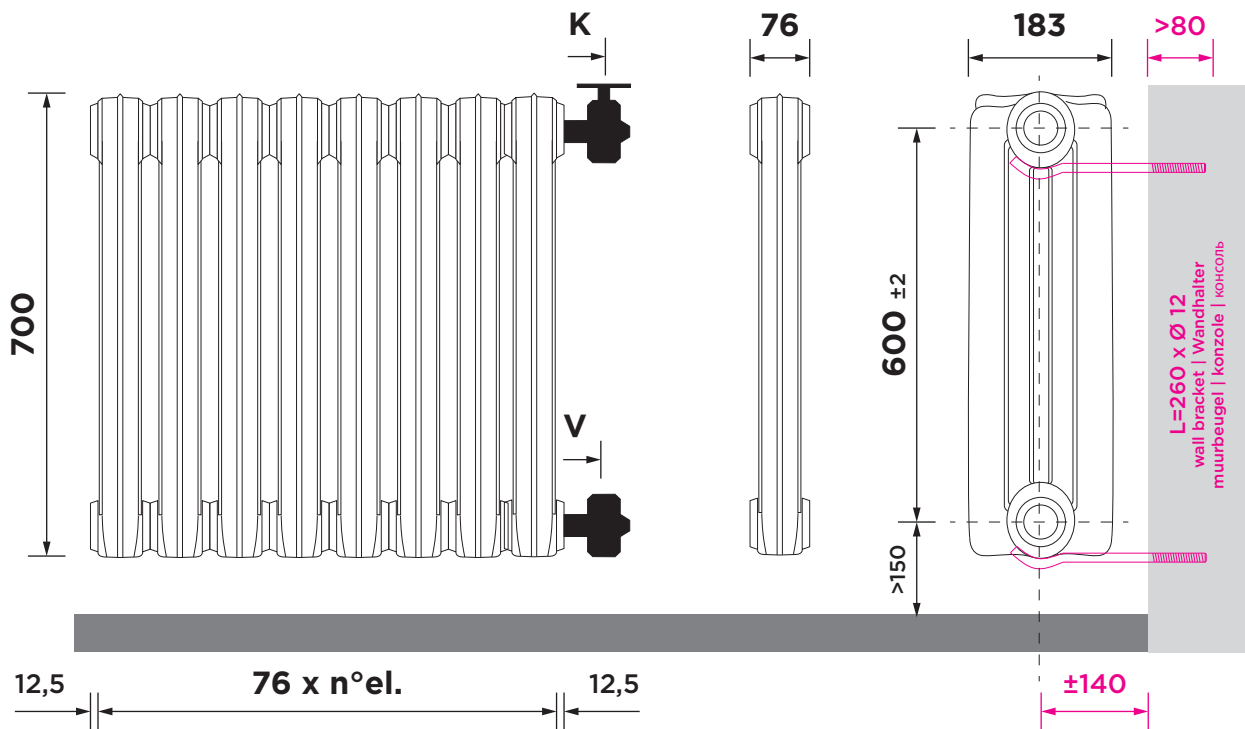

wall brackets not incl. - quantity and price accordig size/weight
Wandhalter nicht inkl. - Anzahl und Preis je nach Größe/Gewicht
Muurbeugel niet inbegrepen - aantal en prijs afhankelijk van grootte
konzole nejsou součástí - počet a cena dle velikosti/hmotnosti
настенные консоли не вкл. - кол. и цена в зависимости от размера