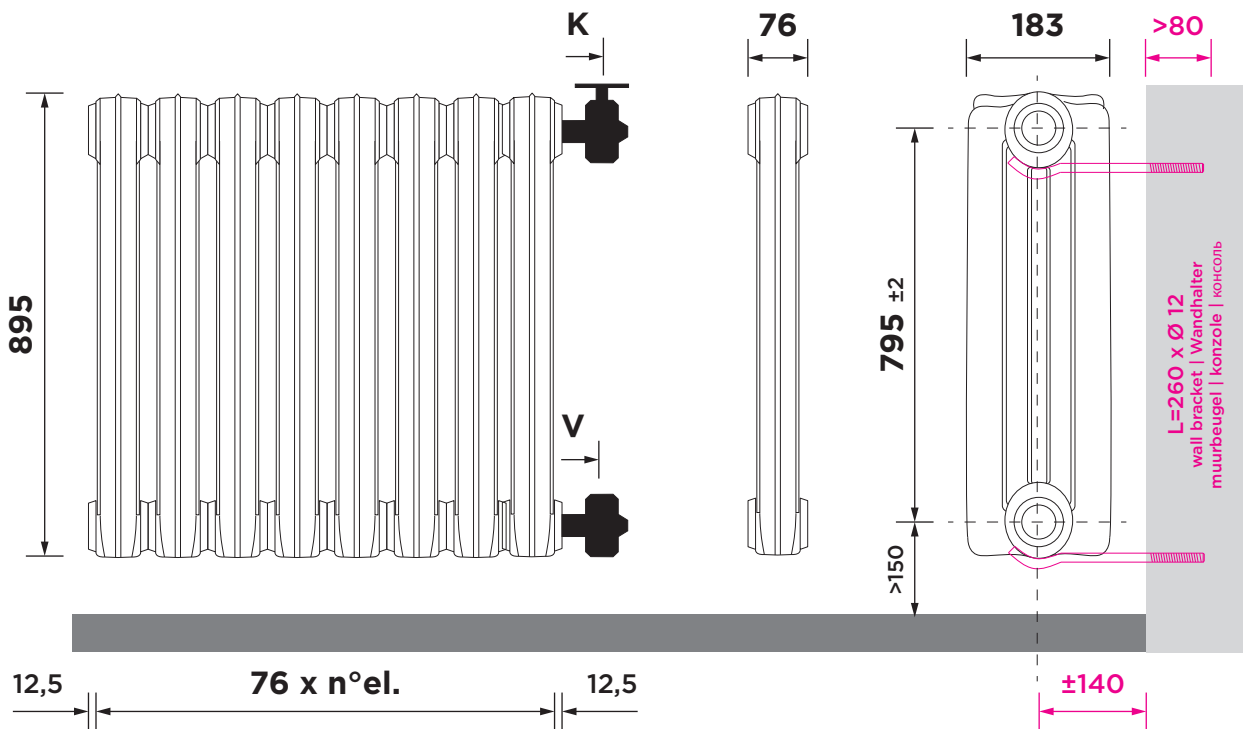

on the wall | wandhängend | muurhangend | na zdi | на стене

AD955-W, all dimensions in mm ±2

wall brackets not incl. - quantity and price accordig size/weight
Wandhalter nicht inkl. - Anzahl und Preis je nach Größe/Gewicht
Muurbeugel niet inbegrepen - aantal en prijs afhankelijk van grootte
konzole nejsou součástí - počet a cena dle velikosti/hmotnosti
настенные консоли не вкл. - кол. и цена в зависимости от размера