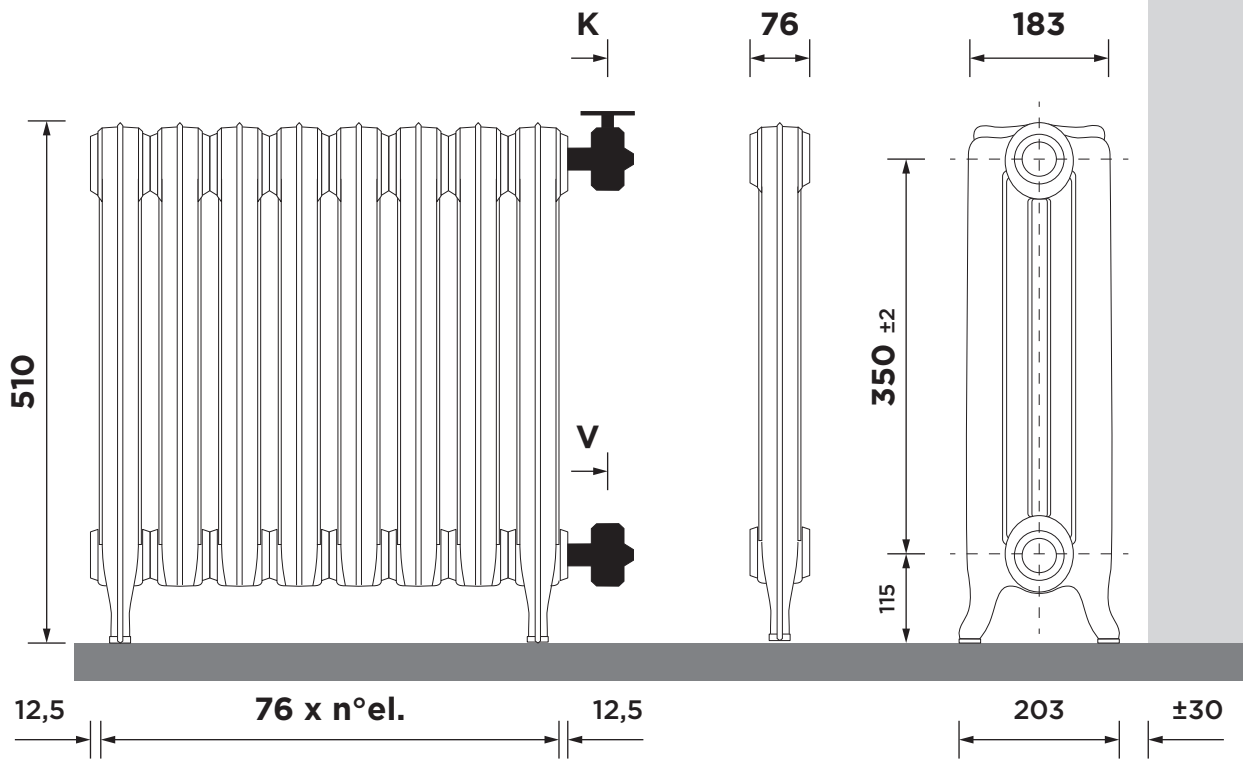

ART DECO AD760-07F, 557 x 760 x 203mm, Black Gold, Art Deco thermostatic valve set
example installation | Beispiel von Einbau | příklad instalace | voorbeeld installatie | пример установки

Features | Eigenschaften | Eigenschappen | vlastnosti | признаки:

- cast iron | Gusseisen | gietijzer | litina | чугуны радиатор
- 3 - 31 sections | Glieder | Elementen | článků | элементы
- max. 4 bar | max 90°C
- 900, 1200, 1500, 2000 Watt 230V/50Hz^{*)}

Valve lengths | Ventilängen | kraan lengtes | délky ventilů | Длина клапана

- K=70mm V=55mm Epoca
- K=55mm V=55mm ArtDeco, ArtDeco Thermostat, Liberty
- K=43mm V=43mm Anuova
- K=41mm V=41mm Black Wheel
- K=40mm V=40mm Vintage Handle/Wheel

Code	Wall Floor	Dimensions 1el. W x H x D [mm]	75/65/20°C [Watt]	Interax [mm]	Volume [l]	Weight [kg]
AD510	W	76 x 460 x 203	93	350	1.90	8.1
AD660	W	76 x 600 x 203	105	500	2.26	10.6
AD760	W	76 x 700 x 203	121	600	2.64	11.6
AD955	W	76 x 895 x 203	191	795	3.32	13.9
AD510	F	76 x 510 x 203	93	350	1.90	8.1
AD660	F	76 x 660 x 203	105	500	2.26	10.6
AD760	F	76 x 760 x 203	121	600	2.64	11.6
AD955	F	76 x 955 x 203	191	795	3.32	13.9

**Connections | Anschlüsse | aansluitingen
připojení | подключения:**

ART DECO, tolerances ± 2 mm, ^{*)} for extra charge

on the floor | bodenstehend | vloerstaand | na zemi | на полу/ногах

AD510-F, all dimensions in mm ±2