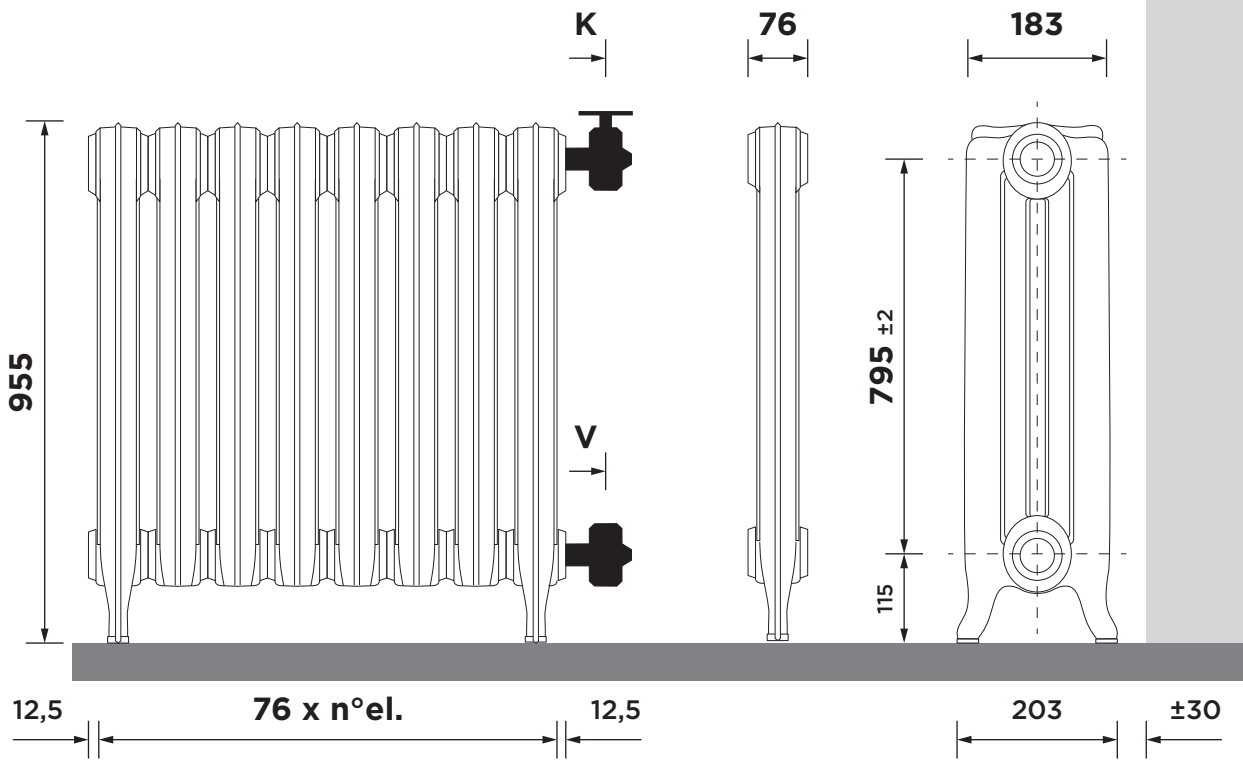

on the wall | wandhängend | muurhangend | на зди | на стене AD760-W, all dimensions in mm ±2

on the floor | bodenstehend | vloerstaand | na zemi | на полу/ногах

AD955-F, all dimensions in mm ±2