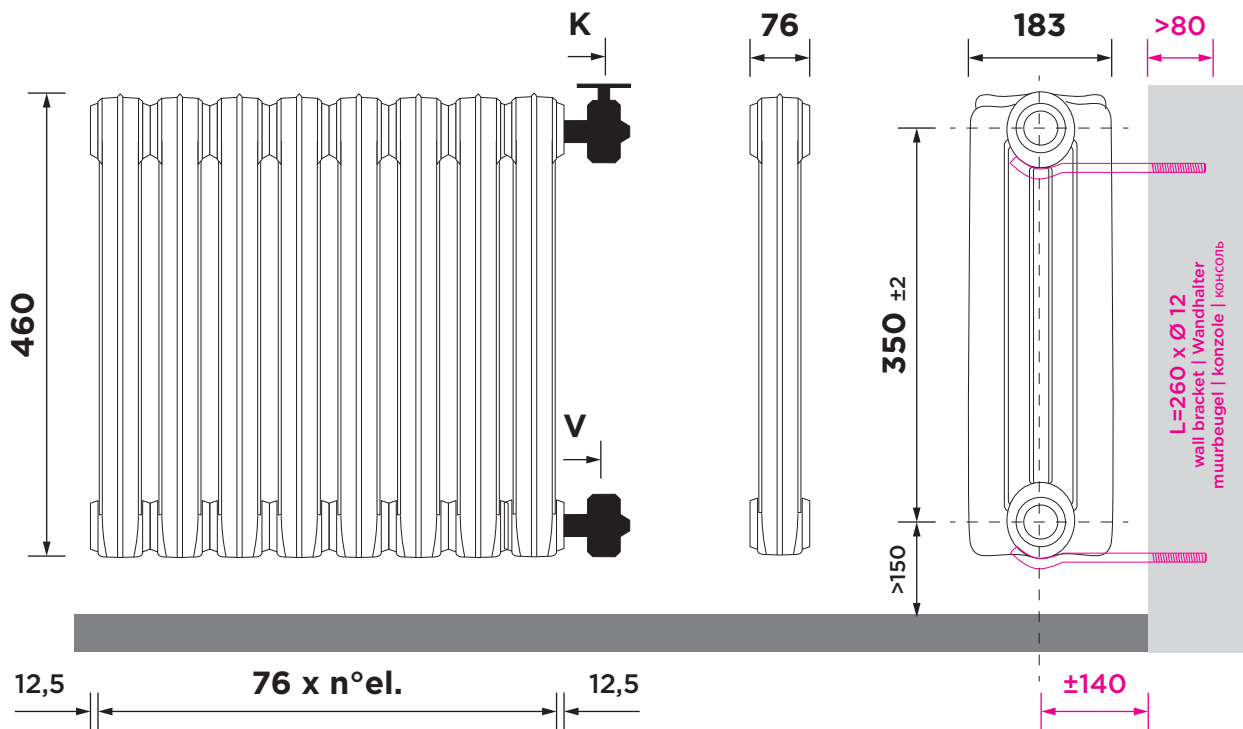

ART DECO AD760-07F, 557 x 760 x 203mm, Black Gold, Art Deco thermostatic valve set
example installation | Beispiel von Einbau | příklad instalace | voorbeeld installatie | пример установки

Features | Eigenschaften | Eigenschappen | vlastnosti | признаки:

- K=70mm V=55mm Epoca
- K=55mm V=55mm ArtDeco, ArtDeco Thermostat, Liberty
- K=43mm V=43mm Anuova
- K=41mm V=41mm Black Wheel
- K=40mm V=40mm Vintage Handle/Wheel

Code	Wall Floor	Dimensions 1el. W x H x D [mm]	75/65/20°C [Watt]	Interax [mm]	Volume [l]	Weight [kg]
AD510	W	76 x 460 x 203	93	350	1.90	8.1
AD660	W	76 x 600 x 203	105	500	2.26	10.6
AD760	W	76 x 700 x 203	121	600	2.64	11.6
AD955	W	76 x 895 x 203	191	795	3.32	13.9
AD510	F	76 x 510 x 203	93	350	1.90	8.1
AD660	F	76 x 660 x 203	105	500	2.26	10.6
AD760	F	76 x 760 x 203	121	600	2.64	11.6
AD955	F	76 x 955 x 203	191	795	3.32	13.9

**Connections | Anschlüsse | aansluitingen
připojení | подключения:**

ART DECO, tolerances ± 2 mm, ^{*)} for extra charge

on the floor | bodenstehend | vloerstaand | na zemi | на полу/ногах

AD510-F, all dimensions in mm ±2

on the wall | wandhängend | muurhangend | na zdi | на стене

AD510-W, all dimensions in mm ±2

wall brackets not incl. - quantity and price accordig size/weight
Wandhalter nicht inkl. - Anzahl und Preis je nach Größe/Gewicht
Muurbeugel niet inbegrepen - aantal en prijs afhankelijk van grootte
konzole nejsou součástí - počet a cena dle velikosti/hmotnosti
настенные консоли не вкл. - кол. и цена в зависимости от размера