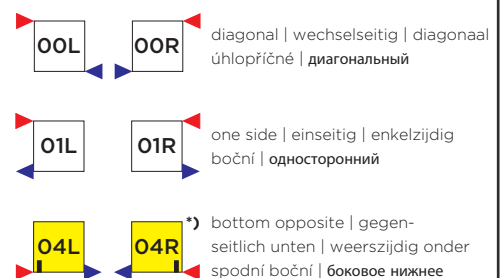

**Connections | Anschlüsse | aansluitingen
připojení | подключения:**

ART DECO, tolerances ± 2 mm, ^{*)} for extra charge