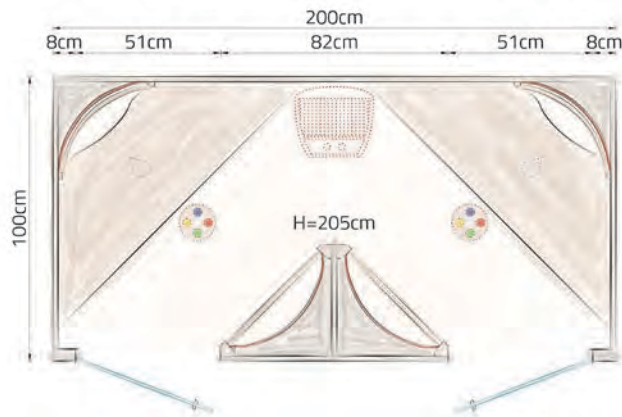

3.1 Hydrosoft® Antolani Duo

Pos.	GRUNDAUSSTATTUNG
1	KABINENKORPUS (Fichte mit Zirbenelementen* oder Zirbe) mit wasserdichtem Hygieneboden
2	EINGEBAUTES BEDIENSCHALTFELD mit Hauptschalter, Beautydampfschalter und Hybrid-Wärmeregler (3-stufig). 5m Netzanschlusskabel mit Schuko-Winkelstecker
3	8 THERMIKKAMINE zur optimalen Kabinen - Wärmebalance
4	4 UMHÜLLENDE INFRAROT-HEIZFLÄCHEN AUS KARBON für Tiefenwärme im gesamten Rücken- und Beinbereich (55x135cm ab Boden)
5	2 HYDROSOFT® BEAUTY-BEDAMPFER (ausschwenkbar mit der Sitzbanktür)
6	2 BEDAMPFTE HYDROTHERM®-WOHLFÜHLSITZE (Hemlock, transparent lackiert) mit diagonalem "Feng Shui" Sitzkomfort für entspannende Nieren- und Rückenbedampfung
7	2 ERGONOMISCH GERUNDETE RÜCKENLEHNEN 55cm breit mit Traktionseffekt
8	2 MULTIWELLNESSWÄNDE mit je 2 Relaxstangen und Einhängeöffnungen für weiteres Zubehör
9	2 GLASTÜREN in ESG (getönt)
10	2 FUSSMASSAGESTANGEN
11	2 RELAXLICHTER 4 Farben in Zirbe (Rot-Gelb-Blau-Grün)
12	HYDROSOFT® Gesundheits-Controller + Buch „HYDROSOFT® SPA“

Sitzbanktüren, Ablagebretter und Eckverblendungen werden in Zirbenholz ausgeführt

Grundriss-Abbildung
Saunaofen-Paket
strichliert

Stromverbrauch:

Hydrosoft® Antolani Duo: **3,0 kW** (1x Schukostecker-Absicherung 16A – 230 V)

Hydrosoft® Antolani Duo mit Saunaofen: **3,0 kW** (1x Schukostecker-Absicherung 16A – 230 V)

AUSFÜHRUNG	Art. Nr.
Fichte / Zirbe	WF0421252FZ
Zirbe	WF0421252Z

ZUBEHÖR Antolani Duo (weiteres Zubehör ab Seite 14)	Art. Nr.	
Aufpreis Hydrotherm® Energiesitz mit Dampfumlenkschieber, Abtropfblech mit Düse, Abtropfwanne, Halterung, Trägerstreifen für Düfte und Lavendel Kräuterkissen	WF040712	
Niro-Rahmen für Fliesenboden ohne Türschwelle	Ausführung getönte Scheiben	WF040782
	Ausführung Klarglas	WF040782K
Aufpreis eingebauter Soft-Saunaofen 2,3 kW	WF040698	
Ausführung mit Klarglas Antolani Duo	WF050733