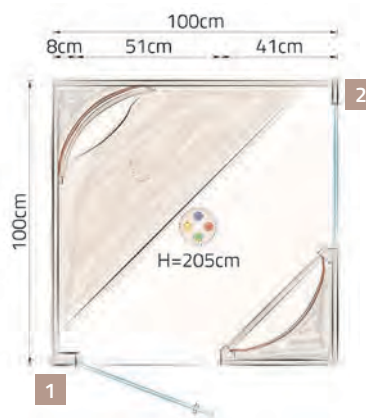

Abbildungen: Hydrosoft® Antolani mit Option LED Lichtpanel

Türanschlag frei wählbar: 1 oder 2

Stromverbrauch:

Hydrosoft® Antolani: 1,6 kW (1x Schukostecker-Absicherung 16A – 230 V)

AUSFÜHRUNG	Art. Nr.
Fichte / Zirbe	WF0421242FZ
Zirbe	WF0421242Z

ZUBEHÖR Antolani (weiteres Zubehör ab Seite 14)	Art. Nr.	
Aufpreis Hydrotherm® Energiesitz mit Dampfumlenschieber, Abtropfblech mit Düse, Abtropfwanne, Halterung, Trägerstreifen für Düfte und Lavendel Kräuterkissen	WF040712	
Niro-Rahmen für Fliesenboden ohne Türschwelle	Ausführung getönte Scheiben	WF050789
	Ausführung Klarglas	WF050789K
Ausführung mit Klarglas	WF050734	
Glasleiste	WF040819