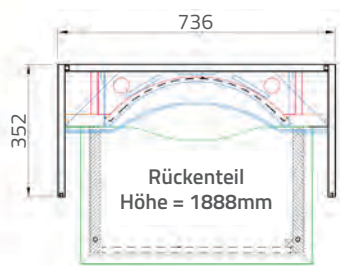

5 Hydrosoft® Einbausätze

Fichte/Zirbe

Zirbe

Einbausatz Rückenteil

Maximal beheizbares Volumen pro Rückenteil: 1,2m³

Mit dem Basiselement unserer Kabinen können Sie selbst entscheiden, wie Ihre Kabine aussehen soll.

Lieferumfang:

- Umhüllende Infrarot-Heizfläche aus Karbon für Tiefenwärme im gesamten Rücken- und Beinbereich
- HYDROSOFT® Beauty-Bedampfer ausschwenkbar mit der Sitzbanktür
- BEDAMPFTER HYDROTHERM® Wohlfühlsitz (Hemlock, transparent lackiert) für entspannende Nieren- und Rückenbedampfung
- Ergonomisch gerundete Rückenlehne mit Traktionseffekt
- Rückwand und Seitenwände (Fichte oder Zirbe)

EINBAUSATZ RÜCKENTEIL

Art. Nr.

Ausführung Fichte mit Zirbenelementen*

inkl. Steuerung (Bedienfeld) und Kabelbaum

WF040751FZ

exkl. Steuerung - mit Kabelbaum für externen Regler

WF0407511FZ

Ausführung Zirbe

inkl. Steuerung (Bedienfeld) und Kabelbaum

WF040751Z

exkl. Steuerung - mit Kabelbaum für externen Regler

WF0407511Z

* Sitzbanktür, Ablagebrett und Eckverblendungen werden in Zirbenholz ausgeführt