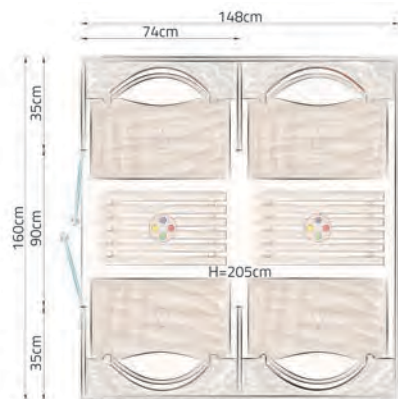

4.1 Hydrossoft® Family Suite 4

Pos.	GRUNDAUSSTATTUNG
1	KABINENKORPUS (Fichte mit Zirbenelementen*, Zirbe oder Dekor) mit wasserdichtem Hygieneboden
2	EINGEBAUTES BEDIENSCHALTFELD mit Hauptschalter, Beautydampfschalter und Hybrid-Wärmeregler (3-stufig). 5m Netzanschlusskabel mit Schuko-Winkelstecker
3	8 THERMIKKAMINE zur optimalen Kabinen - Wärmebalance
4	4 UMHÜLLENDE INFRAROT-HEIZFLÄCHEN AUS KARBON für Tiefenwärme im gesamten Rücken- und Beinbereich (55x135cm ab Boden)
5	4 HYDROSOFT® BEAUTY-BEDAMPFER (ausschwenkbar mit der Sitzbanktür)
6	4 BEDAMPFTE HYDROTHERM®-WOHLFÜHLSITZE (Hemlock, transparent lackiert) für entspannende Nieren- und Rückenbedampfung
7	4 ERGONOMISCH GERUNDETE RÜCKENLEHNEN 55cm breit mit Traktionseffekt
8	FLÜGELTÜR 6mm in ESG
9	4 AUGENGYMNASTIKPUNKTE - Liegende Acht
10	2 FUSSBÄNKE ZUM AUFKLAPPEN - für einfachste Reinigung
11	2 RELAXLICHTER 4 Farben in Zirbe (Rot-Gelb-Blau-Grün)
12	HYDROSOFT® Gesundheits-Controller + Buch „HYDROSOFT® SPA“

* Sitzbanktüren, Ablagebretter und Eckverblendungen werden in Zirbenholz ausgeführt

Stromverbrauch:
Hydrossoft® Family Suite 4: 3,0 kW (1x Schukostecker-Absicherung 16A – 230 V)

AUSFÜHRUNG	Art. Nr.
Fichte / Zirbe	WF0421182FZ
Dekor weiß	WF0421182D
Zirbe	WF0421182Z

ZUBEHÖR Family Suite 4 (weiteres Zubehör ab Seite 14)	Art. Nr.
Aufpreis Hydrotherm® Energiesitz mit Dampfumlenschieber, Abtropfblech mit Düse, Abtropfwanne, Halterung, Trägerstreifen für Düfte und Lavendel Kräuterkissen	WF040711
Motivbild* anstelle Holzwand an der Rückseite	WF0407371