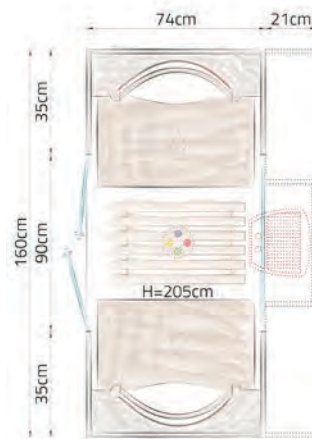

4 Hydrossoft® Family Duo

Pos.	GRUNDAUSSTATTUNG
1	KABINENKORPUS (Fichte mit Zirbenelementen*, Zirbe oder Dekor) mit wasserdichtem Hygieneboden
2	EINGEBAUTES BEDIENSCHALTFELD mit Hauptschalter, Beautydampfschalter und Hybrid-Wärmeregler (3-stufig). 5m Netzanschlusskabel mit Schuko-Winkelstecker
3	4 THERMIKKAMINE zur optimalen Kabinen - Wärmebalance
4	2 UMHÜLLENDE INFRAROT-HEIZFLÄCHEN AUS KARBON für Tiefenwärme im gesamten Rücken- und Beinbereich (55x135cm ab Boden)
5	2 HYDROSFT® BEAUTY-BEDAMPFER (ausschwenkbar mit der Sitzbanktür)
6	2 BEDAMPFTE HYDROTHERM®-WOHLFÜHLSITZE (Hemlock, transparent lackiert) für entspannende Nieren- und Rückenbedampfung
7	2 ERGONOMISCH GERUNDETE RÜCKENLEHNEN 55cm breit mit Traktionseffekt
8	FLÜGELTÜR 6mm in ESG
9	ISOLIERTE DOPPELFUSSWANNE
10	FUSSBANK ZUM AUFKLAPPEN - für einfachste Reinigung
11	2 AUGENGYMNASTIKPUNKTE - Liegende Acht
12	RELAXLICHT 4 Farben in Zirbe (Rot-Gelb-Blau-Grün)
13	HYDROSFT® Gesundheits-Controller + Buch „HYDROSFT® SPA“ Sitzbanktüren, Ablagebretter und Eckverblendungen werden in Zirbenholz ausgeführt

Grundriss-Abbildung mit Option bella.vista Glas
▪ Saunaofen-Paket strichliert

Stromverbrauch:

Hydrossoft® Family Duo: 1,9 kW (1x Schukostecker-Absicherung 16A – 230 V)

Hydrossoft® Family Duo mit Saunaofen: 2,9 kW (1x Schukostecker-Absicherung 16A – 230 V)

AUSFÜHRUNG	Art. Nr.
Fichte / Zirbe	WF0421082FZ
Dekor weiß	WF0421082FD
Zirbe	WF0421082Z

ZUBEHÖR Family Duo (weiteres Zubehör ab Seite 14)	Art. Nr.
Aufpreis Hydrotherm® Energiesitz mit Dampfumlenschieber, Abtropfblech mit Düse, Abtropfwanne, Halterung, Trägerstreifen für Düfte und Lavendel Kräuterkissen	WF040711
Niro-Rahmen für Fliesenboden ohne Türschwelle	WF040788
Saunaofen-Paket erweiterte Kabinentiefe durch zusätzliche Seitenniesche für Soft-Saunaofen. Seitliche Verblendungen inklusive.	Fichte: WF040880 Zirbe: WF040880Z
bella.vista Glas anstelle Holzteil Rückwand	Fichte: WF040735 Dekor: WF040735D Zirbe: WF040735Z
Motivbild* anstelle Holzwand an der Rückseite	WF0407371