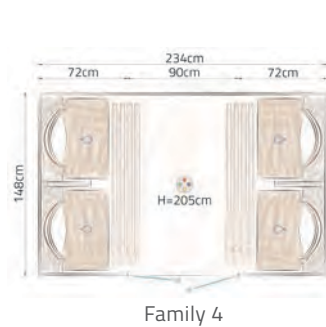

6 Hydrossoft® Family

Pos.	GRUNDAUSSTATTUNG
1	KABINENKORPUS (Fichte mit Zirbenelementen* oder Zirbe) naturbelassen massiv, Niro Formrohr-Rahmen für Fliesenboden ohne Türschwelle
2	EINGEBAUTES BEDIENSCHALTFELD mit Hauptschalter, Beautydampfschalter und Hybrid-Wärmeregler (3-stufig). 5m Netzanschlusskabel mit Schuko-Winkelstecker
3	2 THERMIKKAMINE zur optimalen Wärmeverteilung PRO SITZPLATZ
4	1 UMHÜLLENDE INFRAROT-HEIZFLÄCHEN AUS KARBON PRO SITZPLATZ für Tiefenwärme im gesamten Rücken- und Beinbereich (55x135cm ab Boden)
5	1 HYDROSFT® BEAUTY-BEDAMPFER PRO SITZPLATZ (ausschwenkbar mit der Sitzbanktür)
6	1 BEDAMPFTER HYDROTHERM®-WOHLFÜHLSITZ (Hemlock, transparent lackiert) PRO SITZPLATZ für entspannende Nieren- und Rückenbedampfung
7	1 ERGONOMISCH GERUNDETE RÜCKENLEHNE PRO SITZPLATZ 55cm breit mit Traktionseffekt
8	2 FUSSBÄNKE
9	GLAS-FLÜGELTÜR in ESG
10	RELAXLICHT 4 Farben in Zirbe (Rot-Gelb-Blau-Grün)
11	HYDROSFT® Gesundheits-Controller + Buch „HYDROSFT® SPA“ Sitzbanktüren, Ablagebretter und Eckverblendungen werden in Zirbenholz ausgeführt

Family 4

Stromverbrauch:

Hydrossoft® Family 4: 3,8 kW (Dauerbetrieb: 2,4 kW)

Hydrossoft® Family 6: 5,7 kW (Dauerbetrieb: 3,6 kW)

Umgebungstemperaturen von 22°C werden vorausgesetzt. Elektroanschluss bauseits durch örtlichen Elektriker.

Family 4	Art. Nr.	
Fichte / Zirbe	WF0422062FZ	
Zirbe	WF0422062Z	
Family 6	Art. Nr.	
Fichte / Zirbe	WF0422102FZ	
Zirbe	WF0422102Z