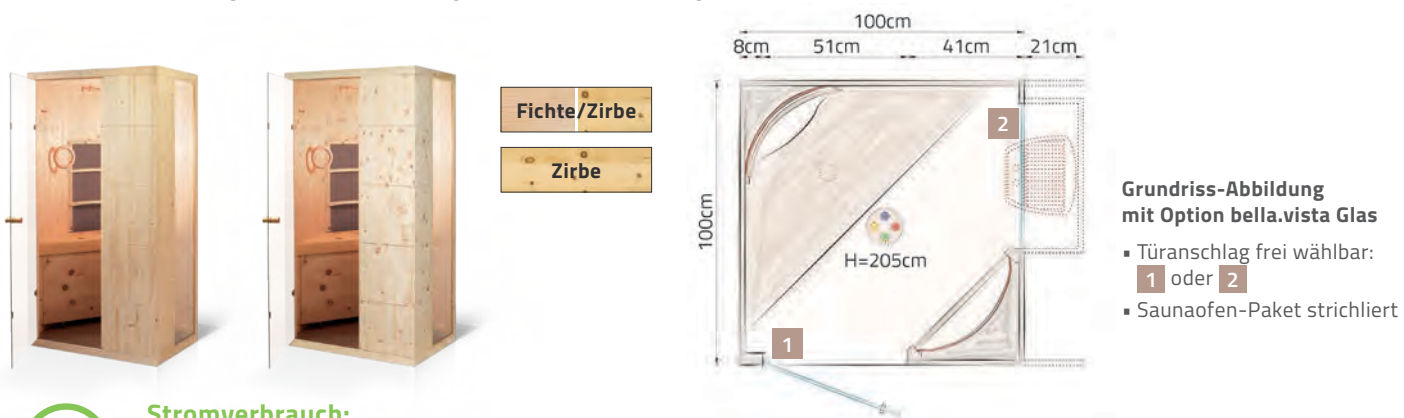

2 Hydrossoft® Royal

Pos.	GRUNDAUSSTATTUNG
1	KABINENKORPUS (Fichte mit Zirbenelementen* oder Zirbe) mit wasserdichtem Hygieneboden
2	EINGEBAUTES BEDIENSCHALTTFELD mit Hauptschalter, Beautydampfschalter und Hybrid-Wärmeregler (3-stufig). 5m Netzanschlusskabel mit Schuko-Winkelstecker
3	4 THERMIKKAMINE zur optimalen Kabinen - Wärmebalance
4	2 UMHÜLLENDE INFRAROT-HEIZFLÄCHEN AUS KARBON für Tiefenwärme im gesamten Rücken- und Beinbereich (55x135cm ab Boden)
5	HYDROSOFT® BEAUTY-BEDAMPFER (ausschwenkbar mit der Sitzbanktür)
6	BEDAMPFTER HYDROTHERM®-WOHLFÜHLSITZ (Hemlock, transparent lackiert) mit diagonalem "Feng Shui" Sitzkomfort für entspannende Nieren- und Rückenbedampfung
7	ERGONOMISCH GERUNDETE RÜCKENLEHNE 55cm breit mit Traktionseffekt
8	MULTIWELLNESSWAND mit 2 Relaxstangen und Einhängeöffnungen für weiteres Zubehör
9	GLASTÜR in ESG mit wählbarem Türanschlag 1-2 (siehe Grundriss)
10	AUGENGYMNASTIKPUNKT - Liegende Acht
11	FUSSMASSAGESTANGE
12	RELAXLICHT 4 Farben in Zirbe (Rot-Gelb-Blau-Grün)
13	bella.vista SEITENGLAS
14	HYDROSOFT® Gesundheits-Controller + Buch „HYDROSOFT® SPA“

Sitzbanktür, Ablagebrett und Eckverblendungen werden in Zirbenholz ausgeführt

Stromverbrauch:

Hydrossoft® Royal: 1,6 kW (1x Schukostecker-Absicherung 16A – 230 V)

Hydrossoft® Royal mit Saunaofen: 2,6 kW (1x Schukostecker-Absicherung 16A – 230 V)

AUSFÜHRUNG	Art. Nr.
Fichte / Zirbe	WF0421042FZ
Zirbe	WF0421042Z

ZUBEHÖR Royal (weiteres Zubehör ab Seite 14)	Art. Nr.
Aufpreis Hydrotherm® Energiesitz mit Dampfumlenkschieber, Abtropfblech mit Düse, Abtropfwanne, Halterung, Trägerstreifen für Düfte und Lavendel Kräuterkissen	WF040712
Niro-Rahmen für Fliesenboden ohne Türschwelle	WF040784
Saunaofen-Paket erweiterte Kabinentiefe durch zusätzliche Seitennische für Soft-Saunaofen. Seitliche Verblendungen inklusive.	Fichte WF040840
	Zirbe WF040840Z
Holzfüllung anstelle bella.vista Seitenglas (Pos. 13)	Fichte WF040774
	Zirbe WF040775