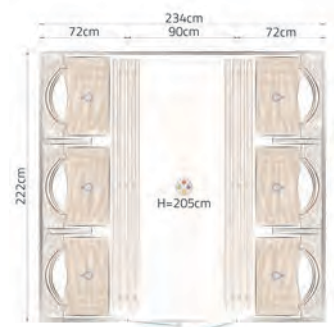

Family 6

Stromverbrauch:

Hydrossoft® Family 4: 3,8 kW (Dauerbetrieb: 2,4 kW)

Hydrossoft® Family 6: 5,7 kW (Dauerbetrieb: 3,6 kW)

Umgebungstemperaturen von 22°C werden vorausgesetzt. Elektroanschluss bauseits durch örtlichen Elektriker.

Family 4	Art. Nr.	
Fichte / Zirbe	WF0422062FZ	
Zirbe	WF0422062Z	
Family 6	Art. Nr.	
Fichte / Zirbe	WF0422102FZ	
Zirbe	WF0422102Z	

MODIFIKATIONEN / ZUBEHÖR (weiteres Zubehör ab Seite 14)	Art. Nr.
Aufpreis wasserdichter Hygieneboden Family 4 anstelle Niro Formrohr-Rahmen für Fliesenboden.	WF040786
Hydrotherm® Soft-Saunaofen 2,3 kW	WF040698
Bedampfer für Gewerbeausführung mit Kaltwasser-Anschluss für den Dauerbetrieb	WF040640
Schaltschrank für Gewerbeausführung Ausführung mit Temperaturregler (ca. 40°C) für Dauerbetrieb mit Elektroanschluss in Kastendose. (Hauptschalter und Zeitschaltuhr bauseits)	WF040641
Notausschalter	WF040791

Family 8 / 10 / 12 Personen - auf Anfrage