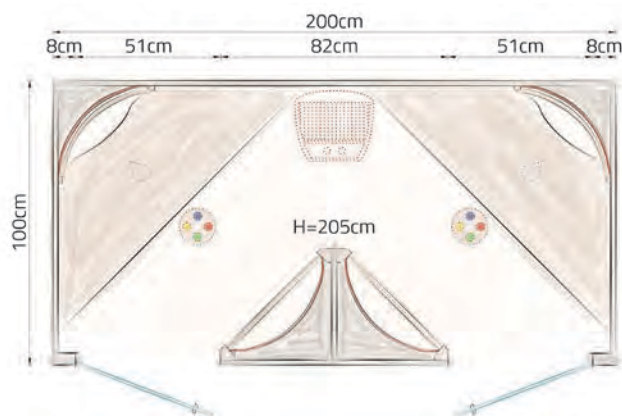

Grundriss-Abbildung
Saunaofen-Paket
strichliert

Stromverbrauch:

Hydrossoft® Royal Duo: 3,0 kW (1x Schukostecker-Absicherung 16A – 230 V)

Hydrossoft® Royal Duo mit Saunaofen: 3,0 kW (1x Schukostecker-Absicherung 16A – 230 V)

AUSFÜHRUNG

Art. Nr.

Fichte / Zirbe

WF0421052FZ

Zirbe

WF0421052Z

ZUBEHÖR Royal Duo (weiteres Zubehör ab Seite 14)

Art. Nr.

Aufpreis Hydrotherm® Energiesitz mit Dampfumlenkschieber, Abtropfblech mit Düse, Abtropfwanne, Halterung, Trägerstreifen für Düfte und Lavendel Kräuterkissen

WF040712

Niro-Rahmen für Fliesenboden

ohne Türschwelle

WF040785

Aufpreis eingebauter Soft-Saunaofen 2,3 kW

WF040698